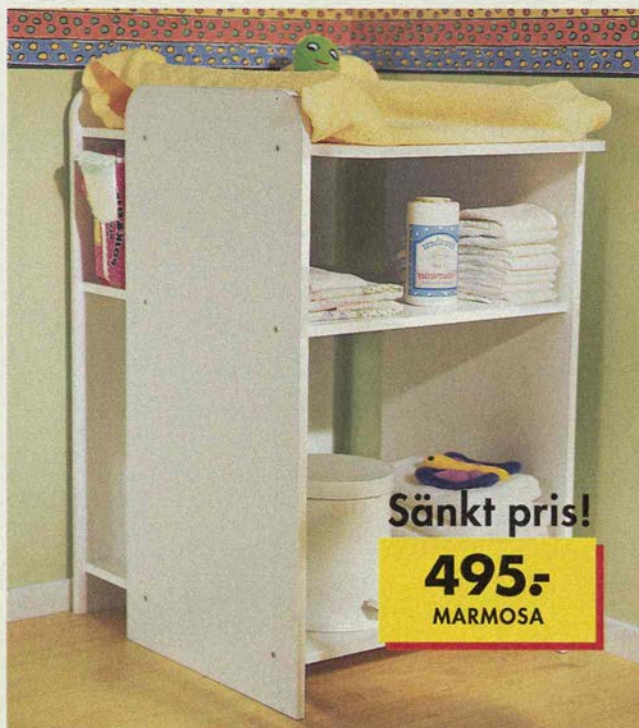

Sänkt pris!

495.-
MARMOSA

MARMOSA skötbord med hylla 495.- Vit melaminbelagd spånskiva. 60x74 cm, höjd 90 cm. **GULLUNGE** skötbädd 69.- PVC-fri.